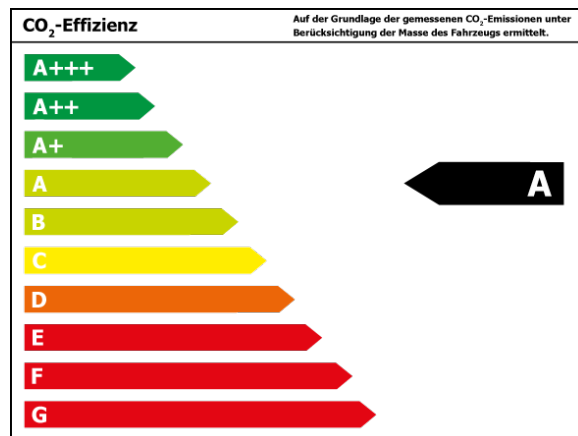

Verbrauch

Verbrauch und Emissionen (NEFZ) *

Innerorts* :	7,1 l/100 km
Ausserorts* :	5,5 l/100 km
Kombiniert* :	6,1 l/100 km
CO2-Emission* :	161,0 g/km

Verbrauch und Emissionen (WLTP) *

Kombiniert* :	6,7 l/100 km
CO2-Emission* :	176 g/km